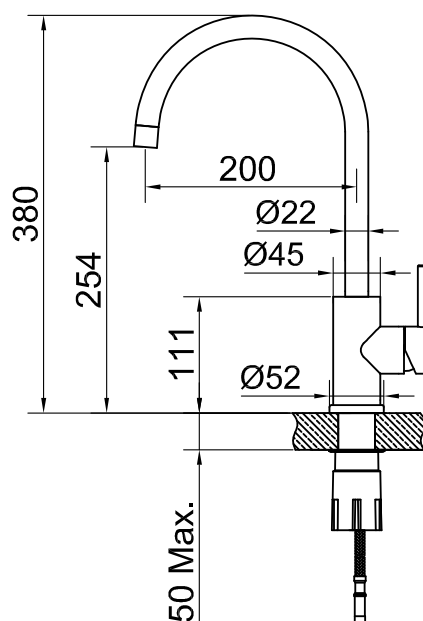

Steel Curve D Shadow

Art no: 30008 RSK: 8310665